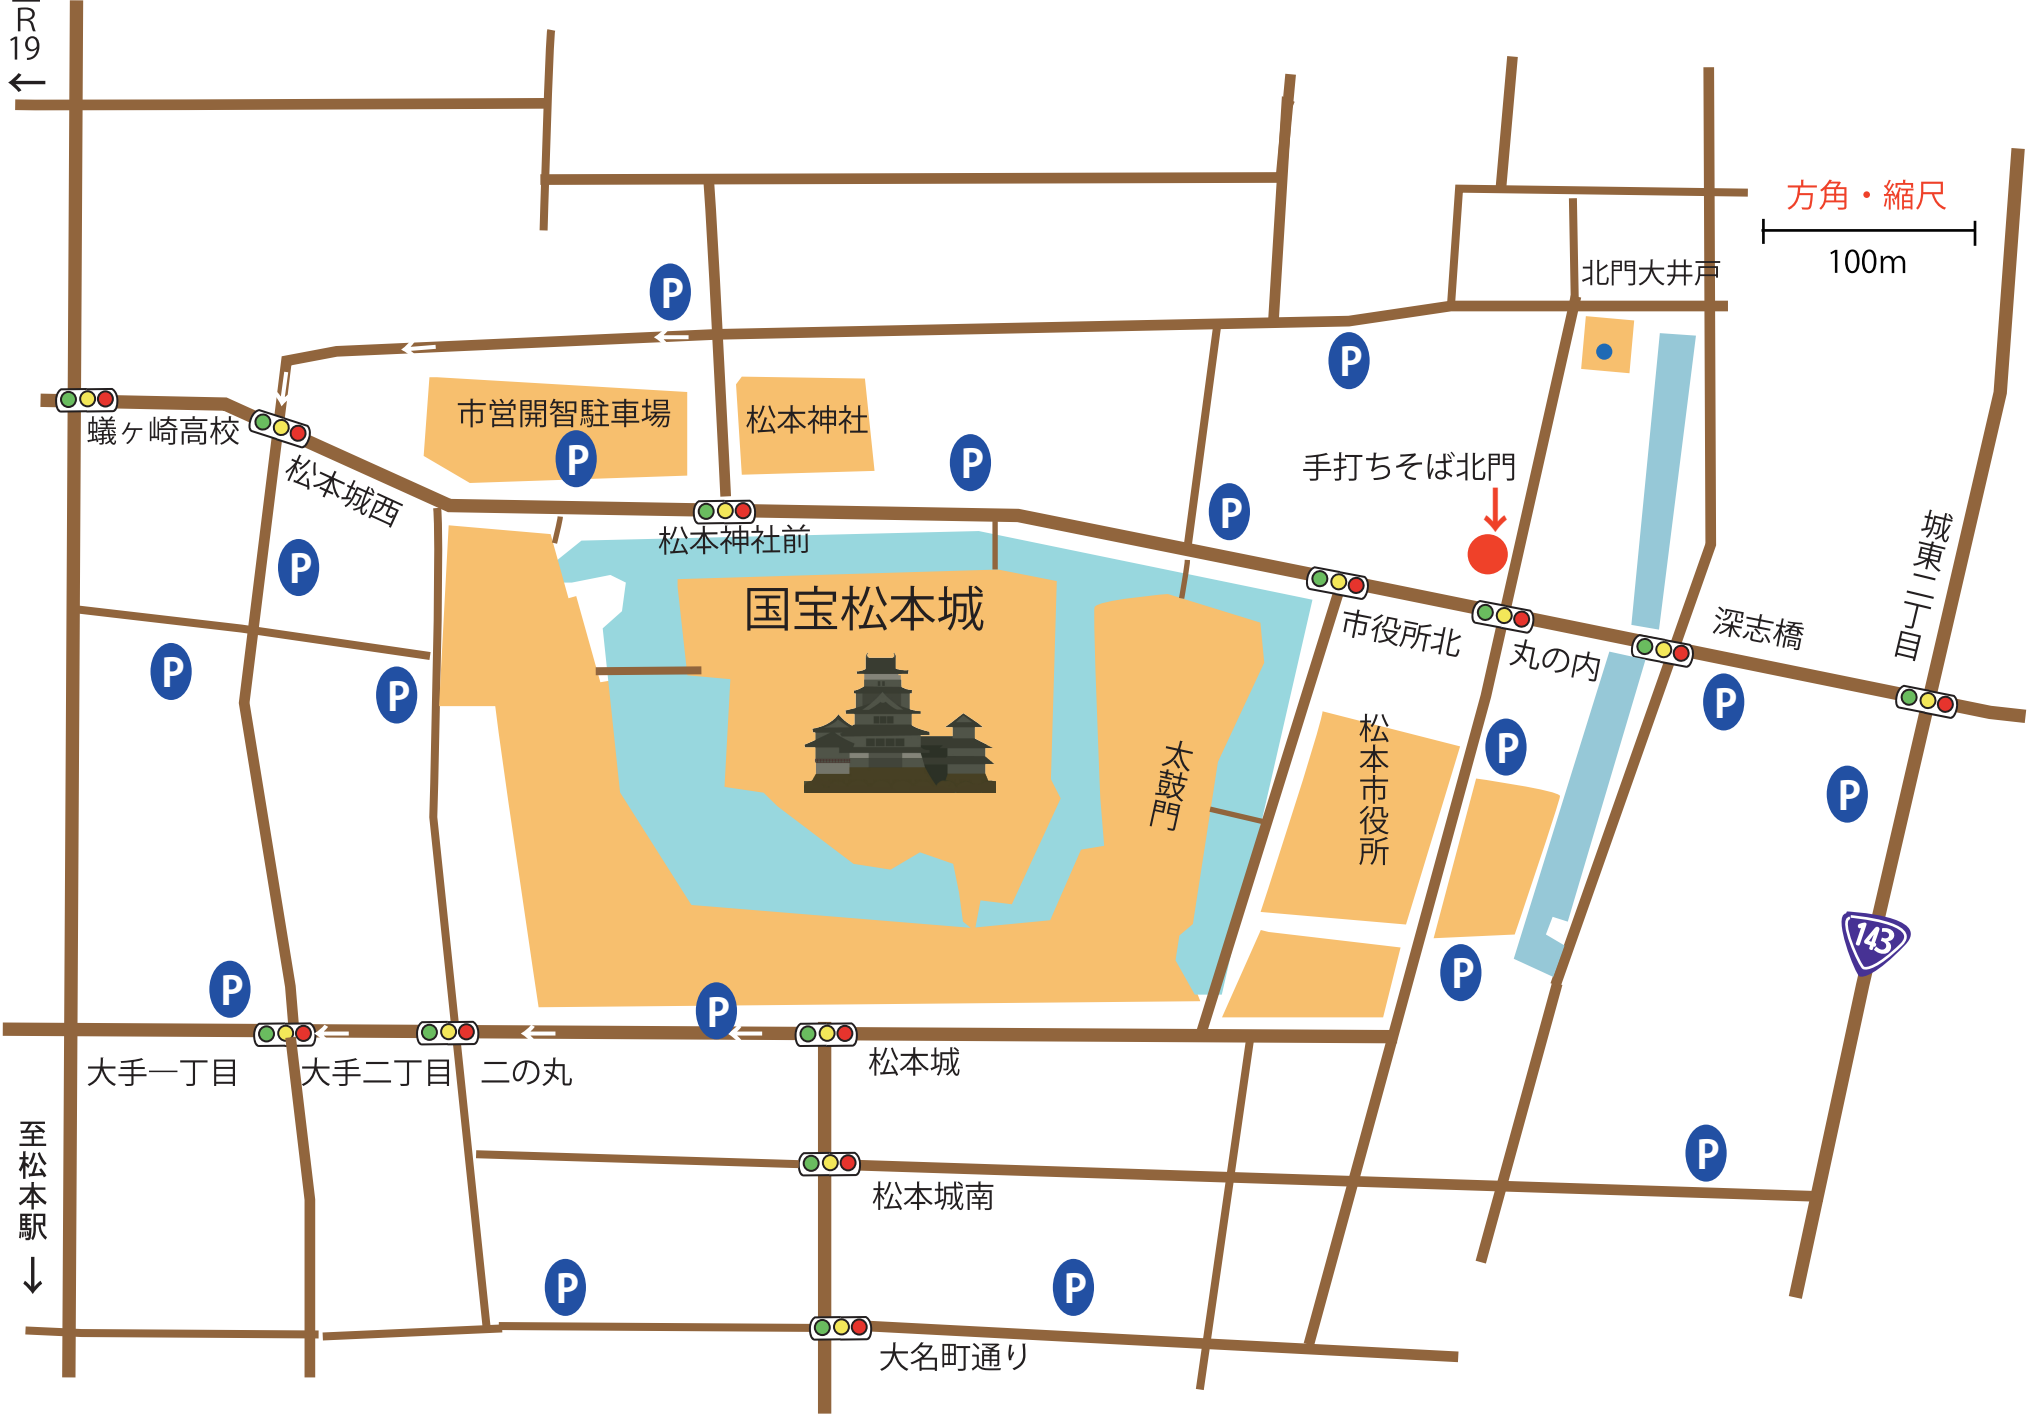

ご案内

至 R19
←

方角・縮尺

100m

城東二丁目

143

至松本駅
↓

蟻ヶ崎高校

松本城西

市営開智駐車場

松本神社

松本神社前

国宝松本城

太鼓門

松本市役所

市役所北

丸の内

深志橋

大手一丁目

大手二丁目

二の丸

松本城

松本城南

大名町通り